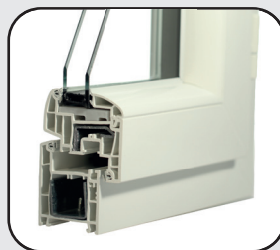

Fiche à vis cachées

Une esthétique épurée pour s'adapter à vos intérieurs

Galets réglables

6 points de verrouillage sur un oscillo-battant, garantissant une sécurité optimale

Anti-fausse manoeuvre

Evite la double ouverture sur une fenêtre en oscillo-battant

Renfort en acier

Dans la traverse basse du dormant en standard pour une rigidité optimale (renforts supplémentaires selon dimensions)

Vitrage 24 à 32mm

Permettant de répondre à vos besoins : thermique, phonique et sécurité