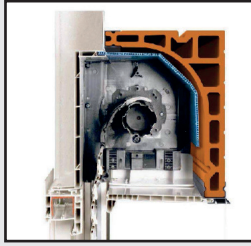

Uw = 1,3 W/m².K*

Sw > 0.4
Apport solaire de vos fenêtres

A3-E7B-VA2
Résistance Air, Eau et Vent

Rw ctr = 30 dB*

*pour 1 vitrage 4.20arg.4PF TGI

► Blocs baies incorporés

Presthyge

NEUF