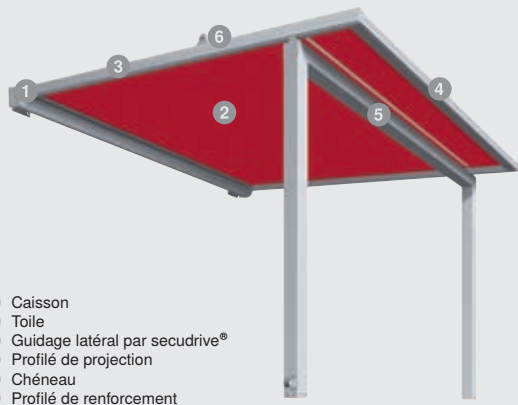

Store de pergola Perea P60

Notre point fort :

Avec la qualité du tissu innovante de la toile Rainproof W36, vous êtes parfaitement protégé du soleil et de la pluie. La grille en PVC insérée dans la toile garantit un drainage contrôlé dans le chéneau intégré.

- 1 Caisson
- 2 Toile
- 3 Guidage latéral par secudrive®
- 4 Profilé de projection
- 5 Chéneau
- 6 Profilé de renforcement

Largeur max.	6000 mm
Avancée max.	5000 mm
Surface max.	30 m ²
Entrainement	Moteur, en option : WMS Moteur à commande radio
Couleur	Thermolaquage selon le monde des couleurs WAREMA
Toile	Toile Rainproof W36
Pose	Pose murale, au plafond et sur chevrons

Résistance aux intempéries avec un design filigrane

Ce store Perea imperméable vous affranchit des contraintes météorologiques et vous permet d'exploiter la nature au profit d'un espace libre supplémentaire. Une grille en PVC insérée dans la toile permet un écoulement contrôlé de l'eau dans le chéneau intégré.

Vos avantages

- Apparence filigrane
- Drainage contrôlé
- Toile à la fois résistante aux intempéries et imperméable pour un climat agréable sous le store
- Aucun interstice latéral entre la toile et la coulisse grâce au guidage secudrive®