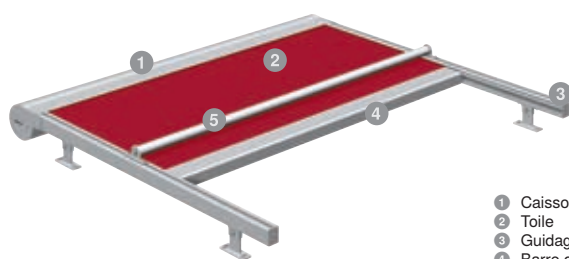

Store de véranda Climara W20

Énorme résistance au vent

Avec ce store de véranda extérieur, la chaleur reste indéniablement dehors en été alors qu'en hiver, vous profitez des rayons réchauffants. Le guidage innovant secudrive® empêche toute incidence de lumière entre la toile et la coulisse et assure une grande stabilité au vent.

Vos avantages

- Une protection fiable contre la chaleur et le soleil pour un climat ambiant agréable
- Une construction plate et compacte
- Une bonne tension de la toile grâce au guidage secudrive®
- Pas d'incidence de lumière entre la toile et la coulisse
- Grande stabilité au vent
- Verrouillage du côté opposé avec volet d'aération

Accessoires remarquables

- Sens du mouvement également possible « de bas en haut »

- 1 Caisson
- 2 Toile
- 3 Guidage
- 4 Barre de charge
- 5 Profilé de renforcement

Largeur max.	6500 mm
Avancée max.	6000 mm
Surface max.	30 m ²
Entrainement	Moteur, en option WMS Moteur à commande radio
Couleur	Thermolaquée selon le monde des couleurs WAREMA
Toile	Toile acrylique Standard/Lumera, en option acrylique All Weather, toile acrylique Perfora, Soltis 92, toile Screen, Twilight Pearl
Pose	Pose à l'extérieur Possibilité de pose par supports à diverses distances